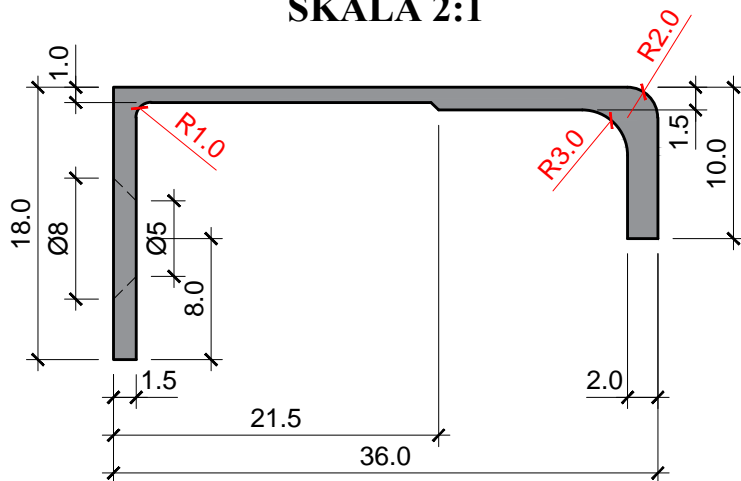

PRZEKRÓJ A-A

SKALA 2:1

DETAL UCHWYTU

SKALA 2:1