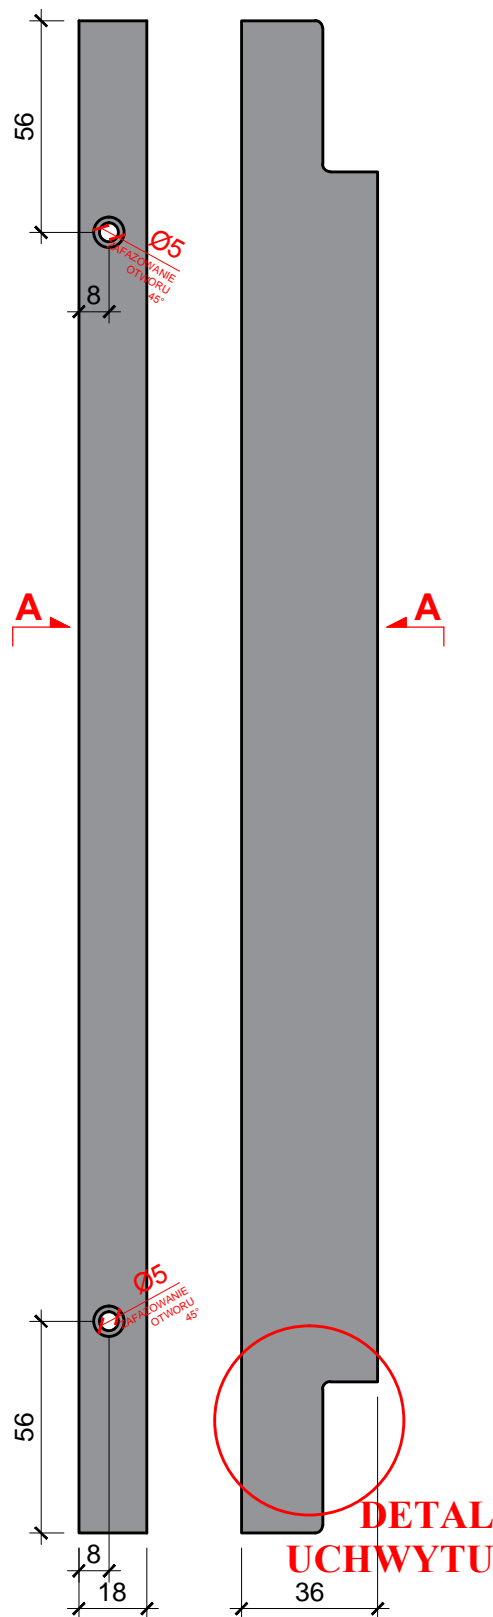

WIDOK UCHWYTU

WIDOK od DOŁU

WIDOK z PRZODU

WAŻNE

- MATERIAŁ - ALUMINIUM SZCZOTKOWANE (wybłyszczanie);
- WIELKOŚĆ ODFREZOWAŃ STAŁA DLA WSZYSTKICH ZAMAWIANYCH DŁUGOŚCI UCHWYTÓW;

Vitro-Plus

www.vitroplus.pl

62-081Przeźmierowo/Baranowo ul.Rzemieśnicza83;

tel. +48 61 81 42 427 / +48 61 81 62 846

Fax: +48 61 81 61 979

e-mail: info@vitroplus.pl

Nazwa klienta

Data opracowania

Skala

Nr rysunku . Ark.

UCHWYT BLANKETT

02.06.2016

2:1

1.0

Rodzaj i grubość mater.:

ALUMINIUM SZCZOTKOWANE

Nazwa pliku/File name: